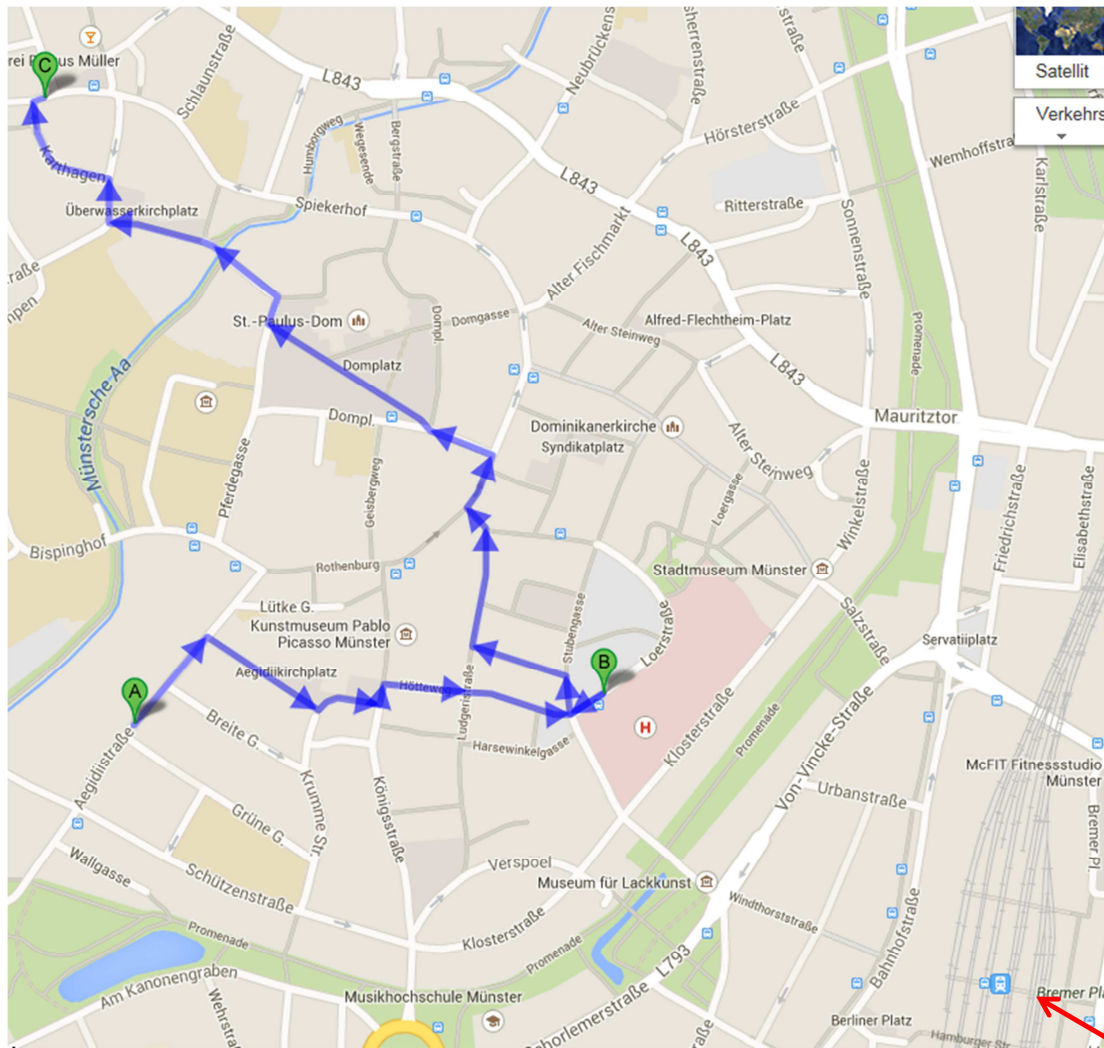

## Lageplan der Hotels

- A: Stadthotel Münster
- B: H4 Hotel
- C: Hotel Überwasserhof

Quelle: [google maps](https://www.google.com/maps)

Münster HBF